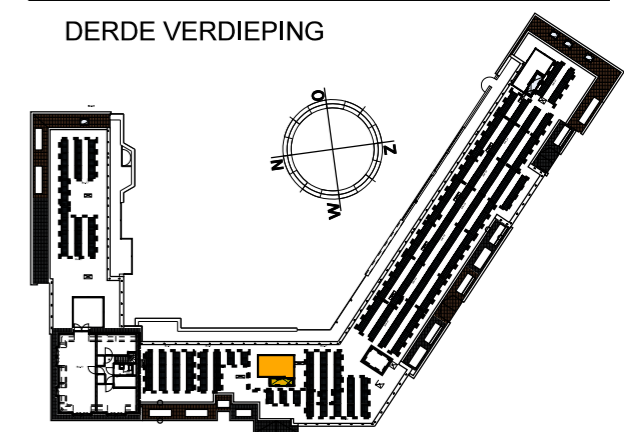

MOLENHOF
BNR031

DERDE VERDIEPING

Disclaimer: * Alle getoonde kleuren en arceringen zijn indicatief, hier kunnen geen rechten aan ontleend worden, kleuren en materialen conform technische omschrijving.
 ** Getekende aansluitingen op aanliggende bouwnummers kunnen afwijken.
 *** Getekende maten zijn circa maten en gemeten op de ruwe afwerking.
 **** De PV panelen en installaties op het dak zijn indicatief weergegeven. De definitieve opstelling van de PV panelen en installaties op het dak worden nader bepaald.
 Krijtstreepmethode toegepast voor daglicht

formaat: A3

schaal 1:50